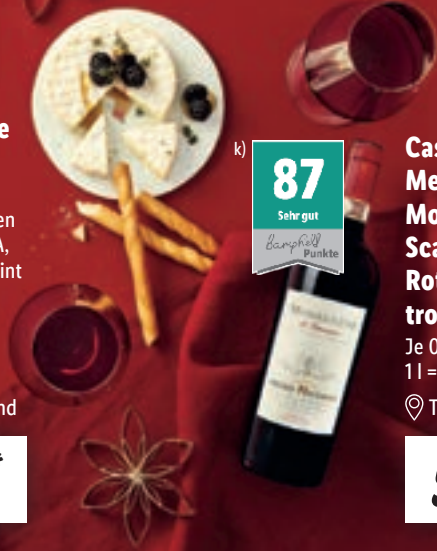

📍 Pfalz/Deutschland

6.99*

91
Auswundernlich
Bamphill Punkte

Château Pey de Pont AOC Médoc Cru Bourgeois

Je 0,75 l
1l = 10.65

7.99*

*Dieser Artikel kann aufgrund begrenzter Vorratsmenge bereits im Laufe des ersten Angebotstages ausverkauft sein.