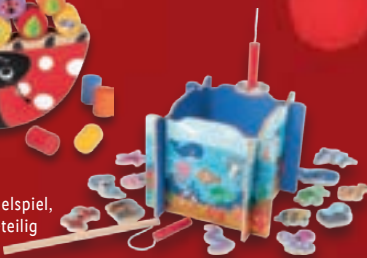

Aus Echtholz. Altersempfehlung: ab 1½, 2 bzw. 3 Jahren. Je Stück

auch online

9.99*

Legemosaik, 43-teilig

Bilderwürfel, 9-teilig

Stapelturm, 9-teilig

PLAYTIVE® Holzspielzeug

Auch Echtholz. Altersempfehlung: ab 1, 2 bzw. 3 Jahren. Je Stück

4.99*

Steckbrett, 10-teilig

Steck- und Stapeltiere, 16-teilig

Balancespiel, 21-teilig

Angelspiel, 20-teilig

Memospiel, 21-teilig

PLAYTIVE® Holzspielzeug

Altersempfehlung: ab 2 bzw. 3 Jahren. Je Set