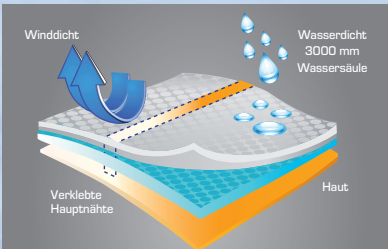

Gilt für Skijacken und Skihosen:

Wassersäule des Obermaterials: 3000 mm
Die Wassersäule gibt die Wasserhöhe an, die auf das Material einwirken kann, ohne dass Feuchtigkeit spürbar durchdringt. Je höher die Säule, desto wasserdichter ist das Material. Ab 1300 mm Wassersäule gilt ein Kleidungsstück als wasserdicht.