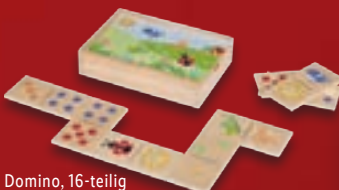

Aus Echtholz. Altersempfehlung: ab 1½, 2 bzw. 3 Jahren. Je Stück

auch online

9.99*

Legemosaik, 43-teilig

Bilderwürfel, 9-teilig

Stapelturm, 9-teilig

PLAYTIVE® Holzspielzeug

Auch Echtholz. Altersempfehlung: ab 1, 2 bzw. 3 Jahren. Je Stück

4.99*

Steckbrett, 10-teilig

Steck- und Stapeltiere, 16-teilig

Balancespiel, 21-teilig

Angelspiel, 20-teilig

Memospiel, 21-teilig

PLAYTIVE® Holzspielzeug

Altersempfehlung: ab 2 bzw. 3 Jahren. Je Set

auch online

-20%

3.99*

Domino, 16-teilig

*Letzter Preis auf [lidl.de](https://www.lidl.de) zum Drucktermin

Trommeltisch, 3-teilig

6-in-1-Gitarre, 2-teilig

PLAYTIVE® Holz-Musikinstrument