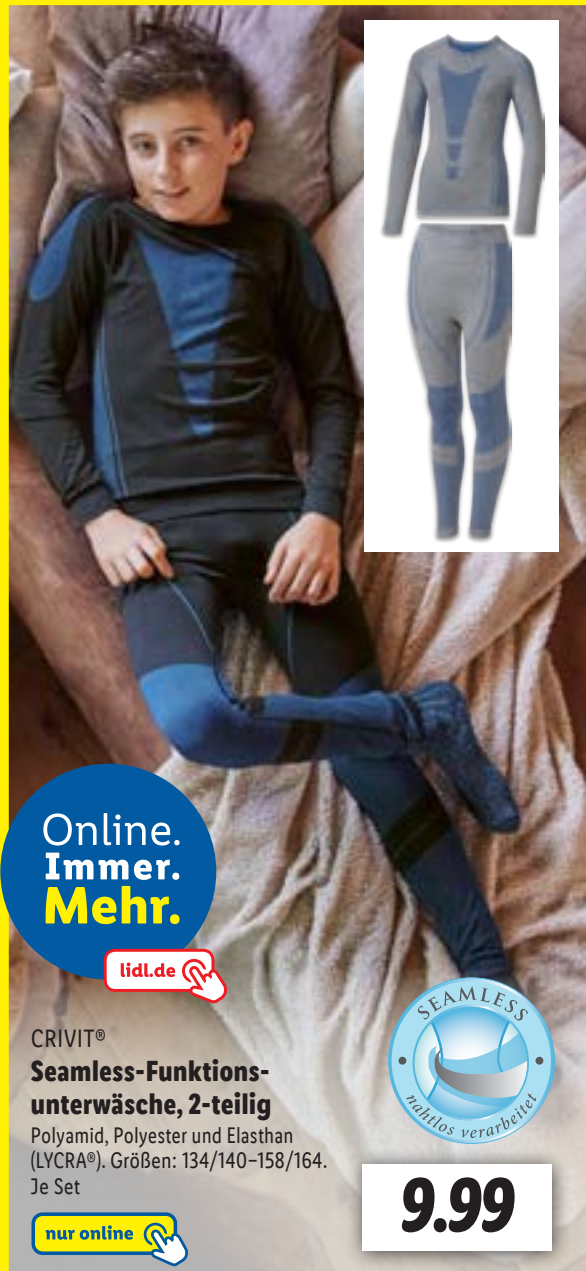

Weitere Sets:

PEPPERTS®
2 Paar Thermosocken

Angeraute Innenseite. Polyacryl, Polyester und Elasthan (LYCRA®). Größen: 31/34-39/42. Je 2 Paar

3.99*

auch online

Online.
Immer.
Mehr.

lidl.de

CRIVIT®
**Seamless-Funktions-
unterwäsche, 2-teilig**